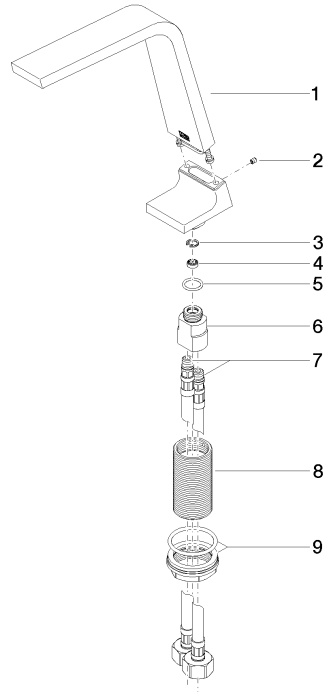

## Benötigtes Zubehör

**eSET Touchfree Waschtischbatterie mit Temperatureinstellung zur Kombination mit Wandarmaturen -**

35 741 970 90

- Max. Einbautiefe 125 mm
- Min. Einbautiefe 90 mm

**CL.1 eSET Touchfree Waschtischbatterie ohne Ablaufgarnitur mit  
Temperatureinstellung - Chrom**

CL.1

ST 010 103 1705

- Ausladung 160 mm
- starrer Auslauf
- rechteckiges Strahlbild mit 40 Einzelstrahlen
- Armaturenhöhe 204 mm
- Höhe bis Luftsprudler 190 mm
- Bohrungsdurchmesser 35 mm
- 2x Druckschlauch M 10 x 1 eingeschraubt, dichtsicher
- Anschluss 1/2"
- Durchfluss max. 4 l/min
- bleifrei
- Dieses Produkt leistet einen Beitrag zur Erfüllung der Vorgaben von nachhaltigen Gebäudezertifizierungen, z.B. LEED®, BREEAM®, DGNB

ST 010 103 1705  
mm [inches]

**Durchflussdiagramm**

**Zertifikate**

GDV\_0400279.      LGA\_28686.      IAPMO\_N-4976.      IAPMO\_8834 (1).      IAPMO\_4976 (6).  
WRAS\_1512011.      IAPMO\_6397.

**Ersatzteilstückliste**

Nr.	Artikelnummer	Benennung	Verbaumenge	Lieferzeit
1	90 11 70 003 00-00	Auslauf	1	10
2	09 31 11 044 90	Stift	1	2
3	09 16 01 016 90	Ring	1	2
4	09 23 01 034 90	Durchflussbegrenzer	1	2
5	09 14 10 130 90	Dichtung	1	2
6	09 11 10 055 10 90	Anschluss	1	2
7	04 30 04 019 00 90	Schlauch	2	2
8	09 30 01 208 90	Anschluss	1	2
9	04 23 10 044 06 90	Befestigungssatz	1	2