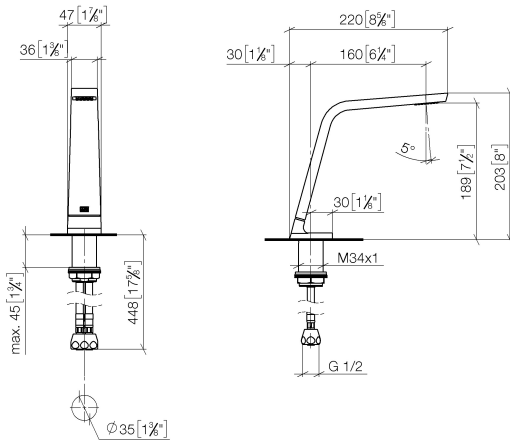

**CL.1 eSET Touchfree Waschtischbatterie ohne Ablaufgarnitur mit  
Temperatureinstellung - Chrom**

CL.1

ST 010 103 1705

- Ausladung 160 mm
- starrer Auslauf
- rechteckiges Strahlbild mit 40 Einzelstrahlen
- Armaturenhöhe 204 mm
- Höhe bis Luftsprudler 190 mm
- Bohrungsdurchmesser 35 mm
- 2x Druckschlauch M 10 x 1 eingeschraubt, dichtsicher
- Anschluss 1/2"
- Durchfluss max. 4 l/min
- bleifrei
- Dieses Produkt leistet einen Beitrag zur Erfüllung der Vorgaben von nachhaltigen Gebäudezertifizierungen, z.B. LEED®, BREEAM®, DGNB

ST 010 103 1705  
mm [inches]

**Durchflussdiagramm**

**Zertifikate**

GDV\_0400279.      LGA\_28686.      IAPMO\_N-4976.      IAPMO\_8834 (1).      IAPMO\_4976 (6).  
WRAS\_1512011.      IAPMO\_6397.

**Ersatzteilstückliste**