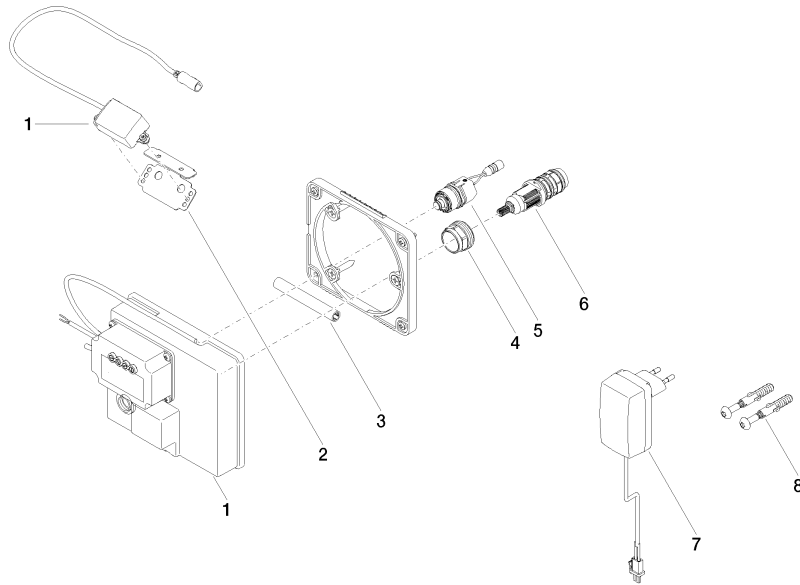

ST 010 103 1705

Ersatzteilstückliste

Nr.	Artikelnummer	Benennung	Verbaumenge	Lieferzeit
1	90 10 01 177 00 90	Elektrozubehoer	1	2
2	90 17 20 199 00 90	Halter	1	2
3	90 23 01 124 00 90	Huelse	1	2
4	09 23 10 129 90	Mutter	1	2
5	04 30 50 079 00 90	Ventil	1	2
6	90 15 02 013 00 90	Kartusche	1	2
7	04 10 01 246 00 90	Elektrozubehoer	1	2
8	04 30 31 024 01 90	Befestigungssatz	1	2